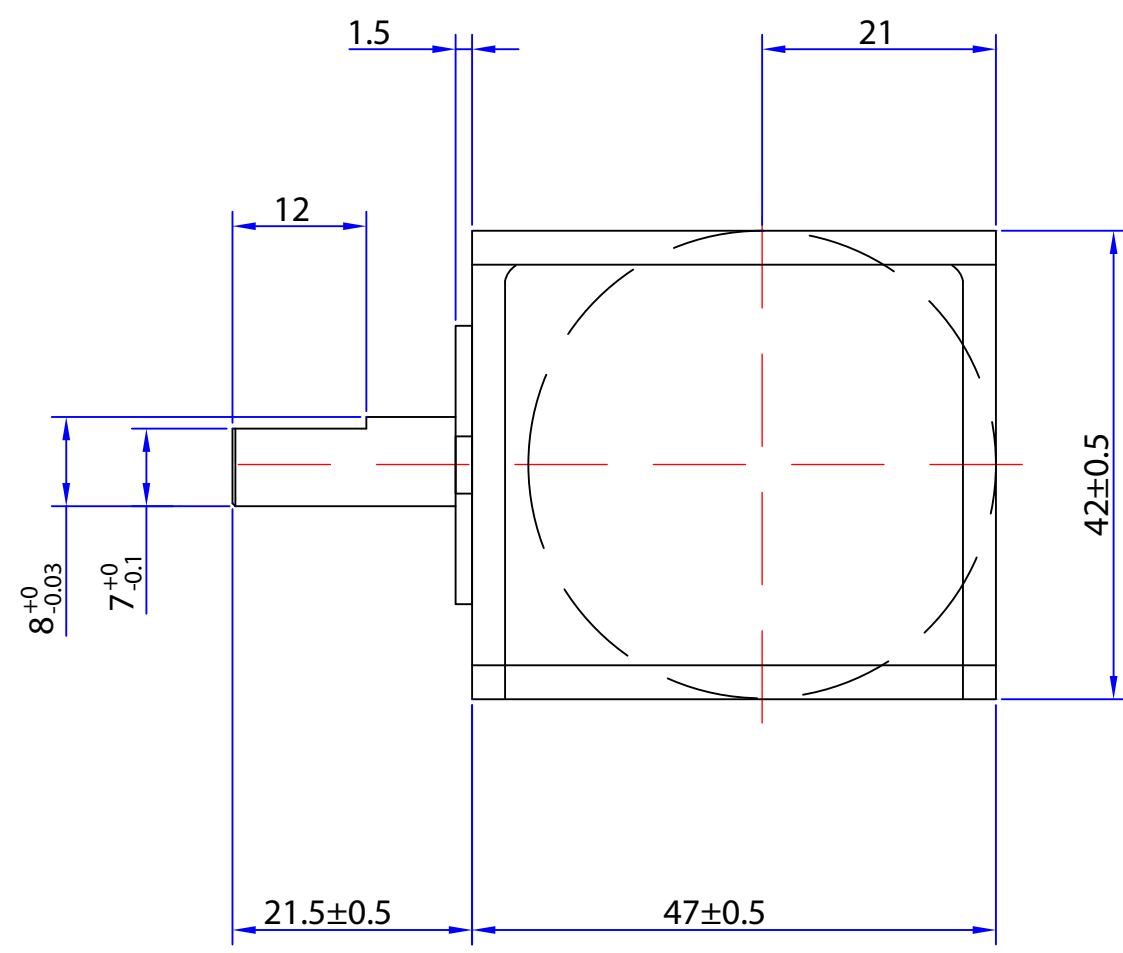

MODIFICATION

ITEM	DESCRIPTION	DRAWN	CHECKED	DATE

ISO PROJECTION

COMMEX MOTORS Srl
Via di Rivale, 49/51
30030 Pianiga (VE) - Italy
Ph. +39 041.5199082 - Fax +39 041.469620
www.commexmotors.it - sales@commexmotors.it

Cliente (Customer) _____
Articolo Commex (Commex Item) **CX.42GBESR**
Denominazione (Drawing Name) **Planetary Geared Motor series CX.42GBESR**

Il presente disegno è proprietà di Commex Motors Srl. Senza permesso scritto della stessa non potrà essere comunque utilizzato per la costruzione dell'oggetto rappresentato né venire comunicato a terzi o riprodotto. La società proprietaria tutela i propri diritti a norma di legge.
All proprietary rights reserved by Commex Motors Srl. This drawing shall not be reproduced or in any way utilized to make components end it must not be released to other parties without written consent. The company asserts one's rights according to law.

Disegnato (Drawn) **A.B.**
Controllato (Checked) **A.B.**
Scala (Scale) _____
Data (Date) **03/11/2014**
Codice disegno (Drawing Number) **CX.42GBESR_Layout**
Rev. (Rev.) **1**