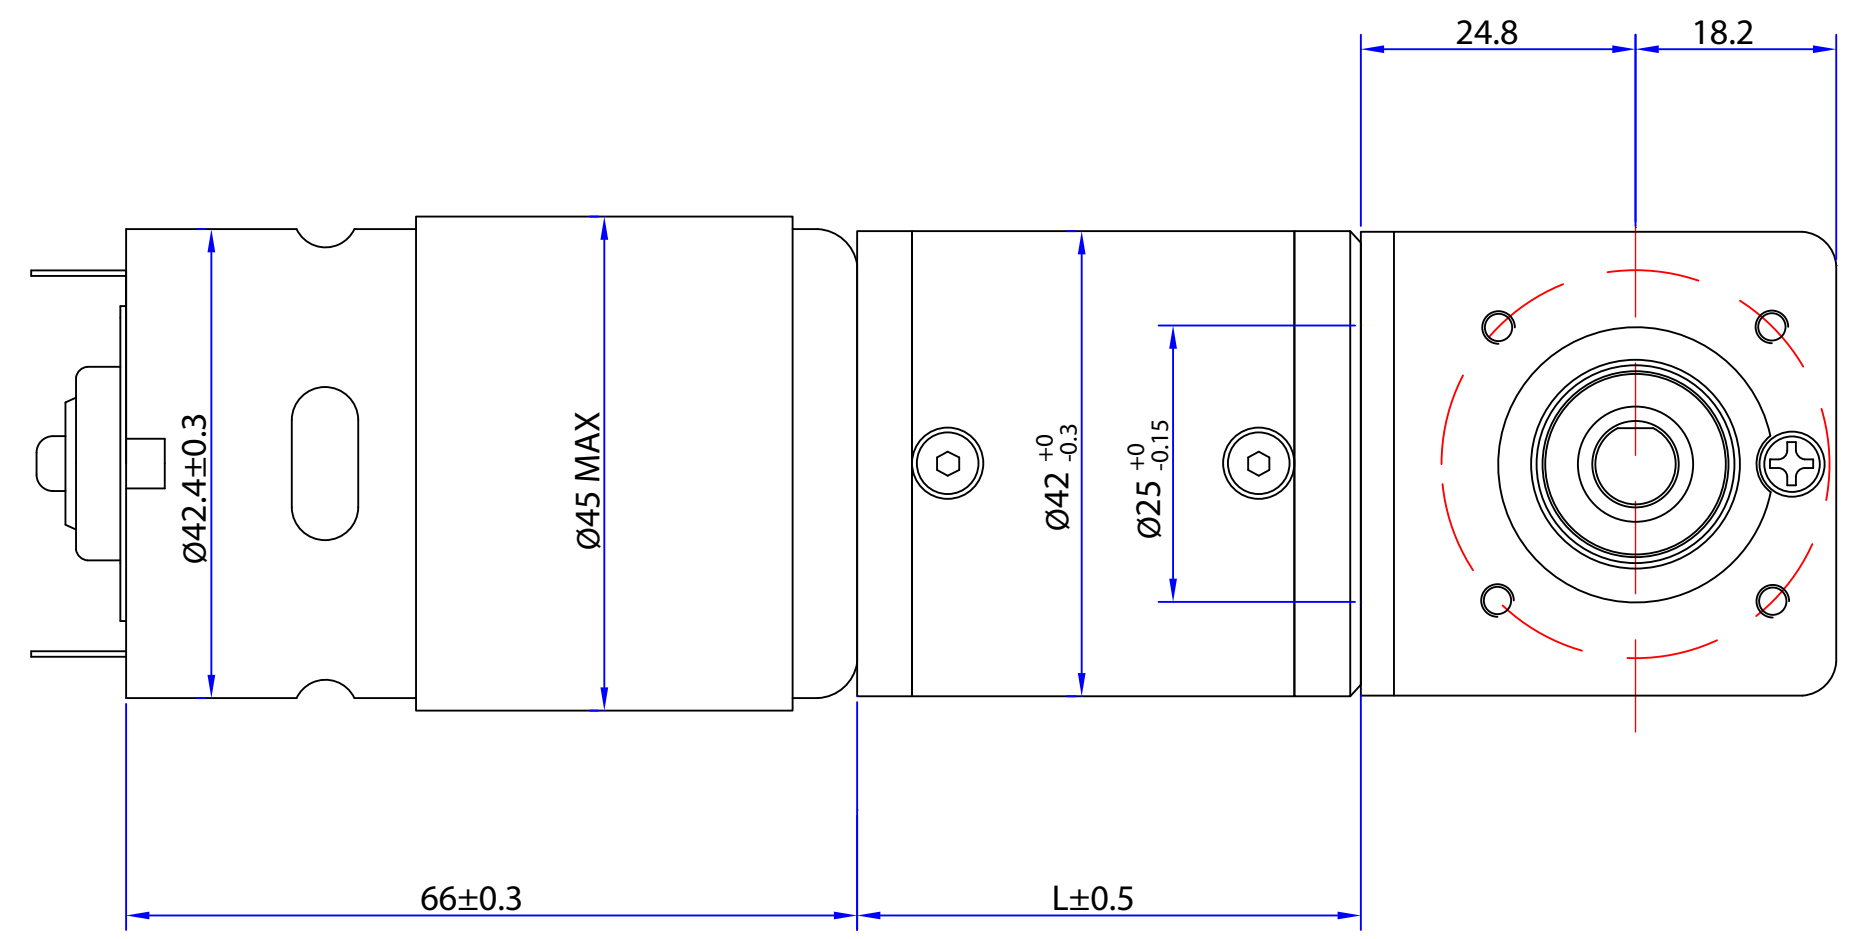

MODIFICATION

ITEM	DESCRIPTION	DRAWN	CHECKED	DATE

ISO PROJECTION

COMMEX MOTORS Srl
Via di Rivale, 49/51
30030 Pianiga (VE) - Italy
Ph. +39 041.5199082 - Fax +39 041.469620
www.commexmotors.it - sales@commexmotors.it

Cliente (Customer) _____
Articolo Commex (Commex Item) **CX.42GBESR**
Denominazione (Drawing Name) **Planetary Geared Motor series CX.42GBESR**

Il presente disegno è proprietà di Commex Motors Srl. Senza permesso scritto della stessa non potrà essere comunque utilizzato per la costruzione dell'oggetto rappresentato né venire comunicato a terzi o riprodotto. La società proprietaria tutela i propri diritti a norma di legge.
All proprietary rights reserved by Commex Motors Srl. This drawing shall not be reproduced or in any way utilized to make components end it must not be released to other parties without written consent. The company asserts one's rights according to law.

Disegnato (Drawn) **A.B.**
Controllato (Checked) **A.B.**
Scala (Scale) _____
Data (Date) **03/11/2014**
Codice disegno (Drawing Number) **CX.42GBESR_Layout**
Rev. (Rev.) **1**