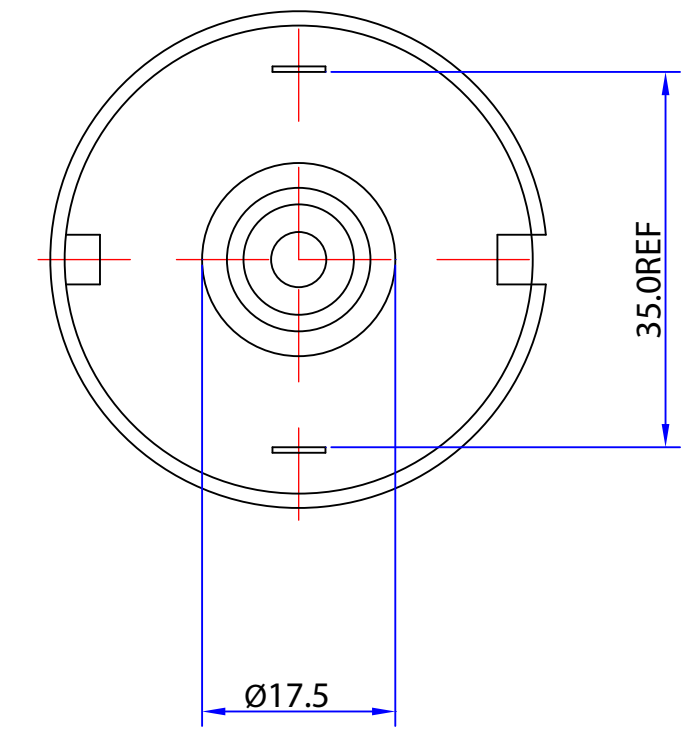

MODIFICATION

ITEM	DESCRIPTION	DRAWN	CHECKED	DATE

ISO PROJECTION

COMMEX MOTORS Srl
Via di Rivale, 49/51
30030 Pianiga (VE) - Italy
Ph. +39 041.5199082 - Fax +39 041.469620
www.commexmotors.it - sales@commexmotors.it

Cliente (Customer) _____
Articolo Commex (Commex Item) **CX.42GBESR**
Denominazione (Drawing Name) **Planetary Geared Motor series CX.42GBESR**

Il presente disegno è proprietà di Commex Motors Srl. Senza permesso scritto della stessa non potrà essere comunque utilizzato per la costruzione dell'oggetto rappresentato né venire comunicato a terzi o riprodotto. La società proprietaria tutela i propri diritti a norma di legge.
All proprietary rights reserved by Commex Motors Srl. This drawing shall not be reproduced or in any way utilized to make components end it must not be released to other parties without written consent. The company asserts one's rights according to law.

Disegnato (Drawn) **A.B.**
Controllato (Checked) **A.B.**
Scala (Scale) _____
Data (Date) **03/11/2014**
Codice disegno (Drawing Number) **CX.42GBESR_Layout**
Rev. (Rev.) **1**